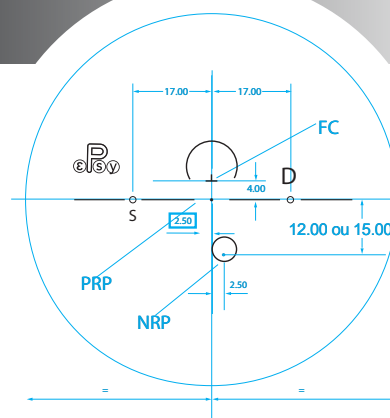

שני מסדרונות

גובה מינימלי 16 מ"מ

הוראות התאמה

שני סוגי גובה הרכבה

● EPSY 16 או 19 מ"מ

● עד ADD 3.50

קוטר סגלגל לא ממורכז מקסימום 75 80 מ"מ

ניתן להזמין קוטר עגול ללא עלות נוספת

עדשה מולטיפוקל מעולה
בשיטת **FREE-FORM**