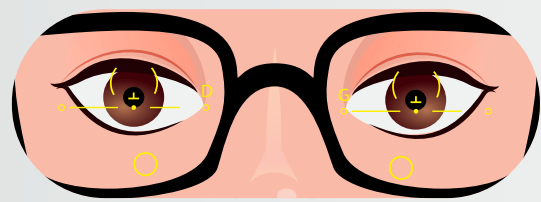

INTERIO

ראייה רחבה במיוחד
מ-40 ס"מ ועד 4 מטר,
ללא תלות במידת
הפרסביופיה.
פתרון אידיאלי לנשאים
ניידים בסביבה פנימית.

עדשות מולטיפוקליות מתמחות מותאמות לפעילויות פנימיות, עבודה ופנאי יעילות גבוהה לכל סוגי הפרסביופיה.

מגוון חומרים ועוצמות

חומרים	אינדקס	סוג	Blanc	Sunlite
	1,50		●	●
1,50 UV 400		●	●	
1,50 Cozylens		●		
Poly		●		
1,60		●	●	
1,60 Cozylens		●		
1,67		●	●	
1,67 Cozylens				

טווח רחב של עוצמות

D 8.00 עד D 7.00-מ צילינדר 4.00 D 6.00 עד 4-מ HG תוספת (Add) מ-0.75 עד D 3.50	עוצמות
75/80 עד 60/65-מ	קטרים מתואמים לפי סטייה

קליטת הזמנה

- הזמנה במרשם לרחוק (VL) + תוספת (Add)
- בחירת סביבה למרכיב המשקפיים: בורו (Buro), מדיו (Médio), או אינטריו (Intério).
- בחירת מסדרון (אורך מעבר): קלאסי (18 מ"מ) או קצר (14 מ"מ)

הנחיות להרכבה

- מיקום צלב המרכז: יש למקם את צלב המרכז בדיוק במרכז האישון, בהתאם למרחקים לרחוק (VL).
- שני מסדרונות לבחירה: קלאסי (18 מ"מ) או קצר (14 מ"מ).