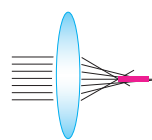

## גיאומטריה קדמית אספרית

ראייה משופרת גם במצב תאורה חלשה וניגודיות נמוכה

### עדשה הידרופיל 55 עם עיצוב אספרי

קרני אור מתכנסים לנקודה מדויקת

### עדשה רגילה עם עיצוב קלאסי

קרני אור מתכנסים באזור מסוים