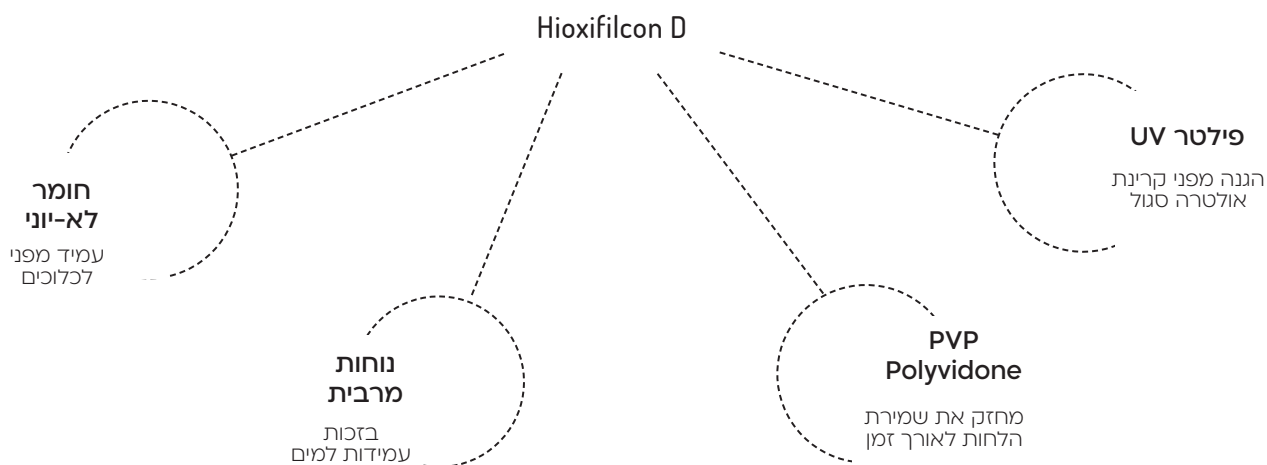

## גיאומטריה קדמית אספרית

ראייה משופרת גם במצב תאורה חלשה וניגודיות נמוכה

### עדשה הידרופיל 55 עם עיצוב אספרי

קרני אור מתכנסים לנקודה מדויקת

### עדשה רגילה עם עיצוב קלאסי

קרני אור מתכנסים באזור מסוים